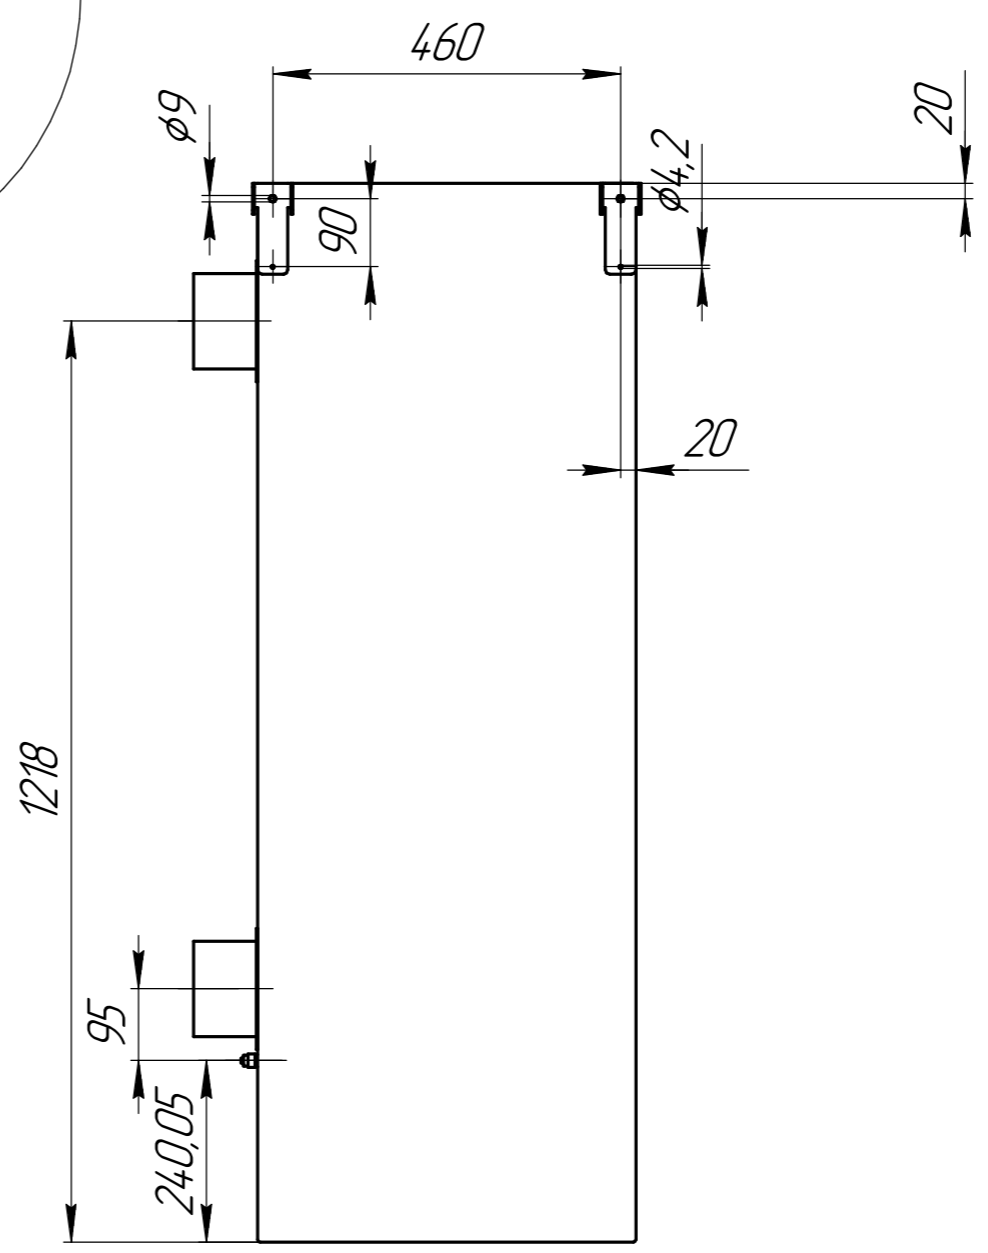

INIT.14.050.25-01

Вид сзади со снятым креплением

Общий вид шкафа

1 \* Размеры для справок

Перв. примен.	
Справ. №	
Подп. и дата	
Инд. № дораб.	
Взам. инв. №	
Подп. и дата	
Инд. № подл.	

					<b>INIT.14.050.25-01</b>			
Изм.	Лист	№ докум.	Подп.	Дата	<b>Силовой/Телекоммуникационный шкаф в сборе</b>	Лит.	Масса	Масштаб
Разраб.							85,82	1:10
Проб.						Лист	Листов	1
Т.контр.								
И.контр.								
Утв.								