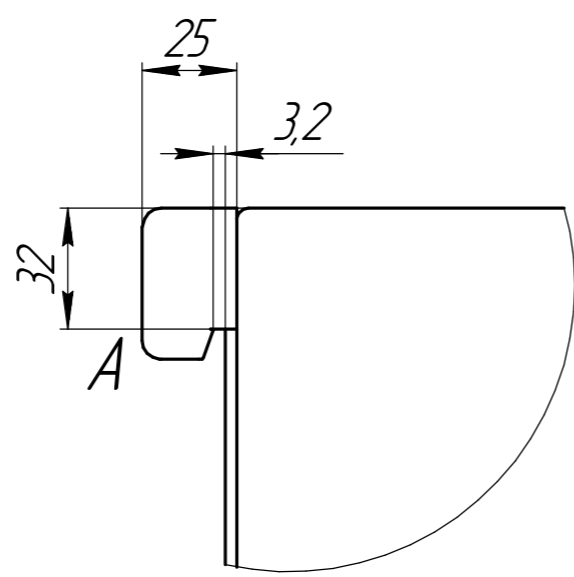

INIT.14.050.25-01

Вид сзади со снятым креплением

Общий вид шкафа

1 \* Размеры для справок

Перв. примен.	
Справ. №	
Подп. и дата	
Инд. № дораб.	
Взам. инв. №	
Подп. и дата	
Инд. № подл.	

					<b>INIT.14.050.25-01</b>			
Изм.	Лист	№ докум.	Подп.	Дата	<b>Силовой/Телекоммуникационный шкаф в сборе</b>	Лит.	Масса	Масштаб
Разраб.							85,82	1:10
Проб.						Лист	Листов	1
Т.контр.								
И.контр.								
Утв.								