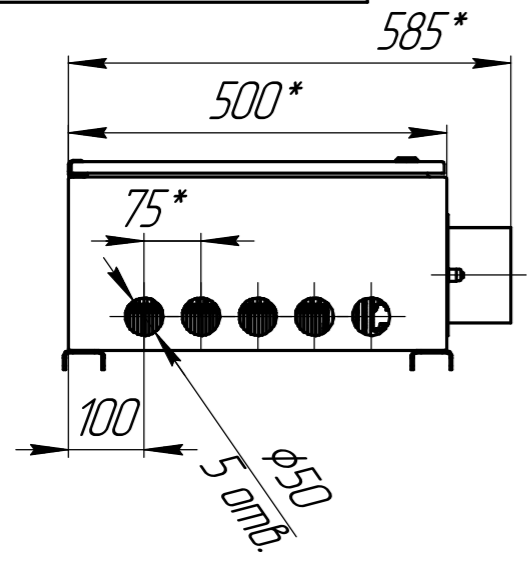

INIT.14.050.25-01

Вид сзади со снятым креплением

Общий вид шкафа

1 \* Размеры для справок

Перв. примен.	
Справ. №	
Подп. и дата	
Инд. № дораб.	
Взам. инв. №	
Подп. и дата	
Инд. № подл.	

					<b>INIT.14.050.25-01</b>			
Изм.	Лист	№ докум.	Подп.	Дата	<b>Силовой/Телекоммуникационный шкаф в сборе</b>	Лит.	Масса	Масштаб
Разраб.							85,82	1:10
Проб.						Лист	Листов	1
Т.контр.								
И.контр.								
Утв.								