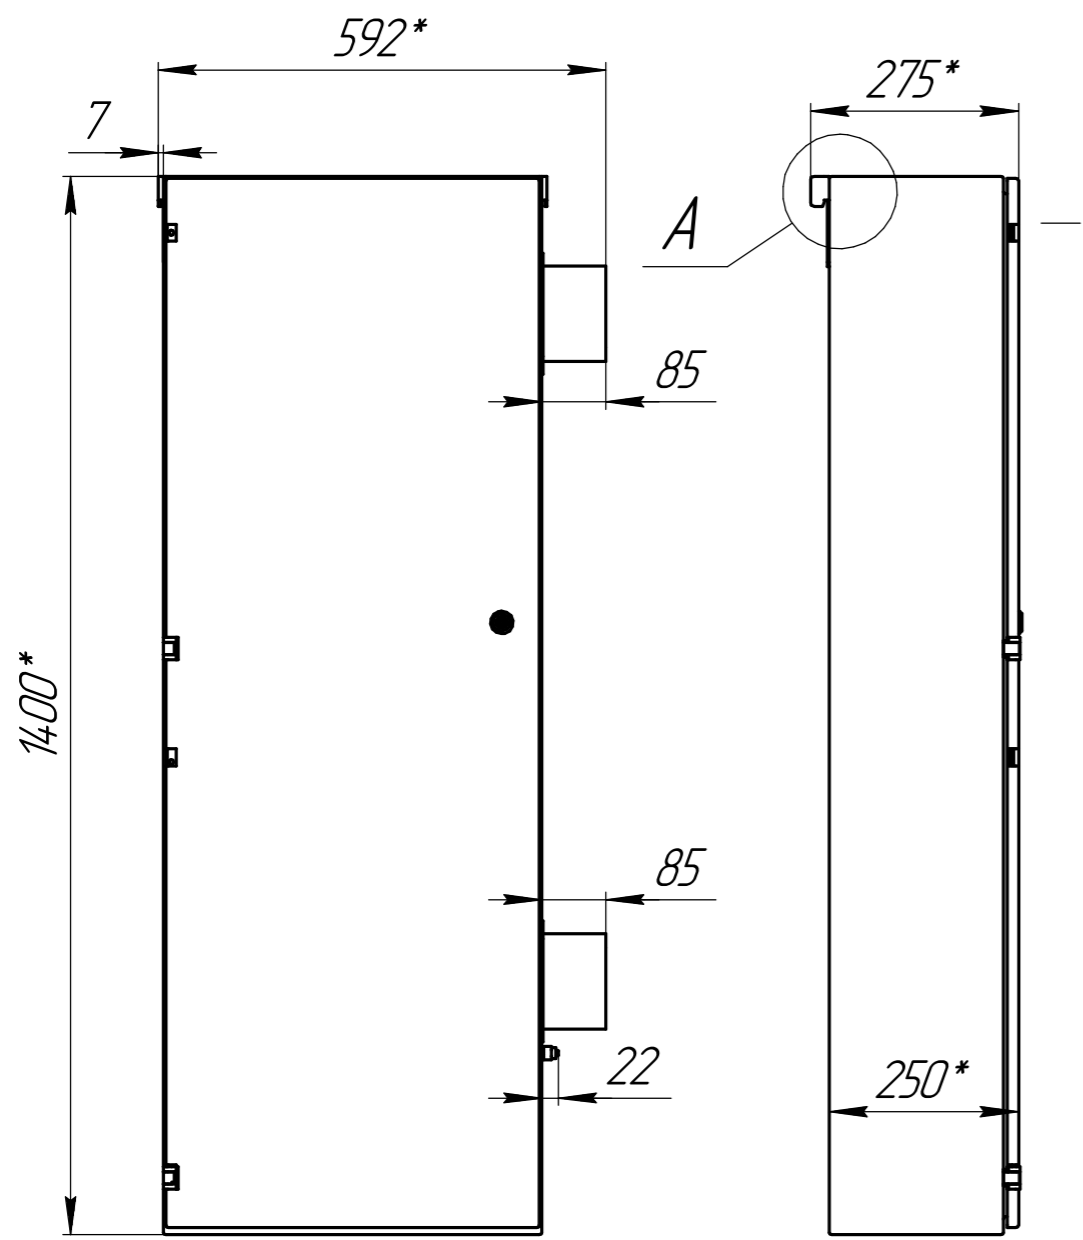

INIT.14.050.25-01

Вид сзади со снятым креплением

Общий вид шкафа

1 \* Размеры для справок

Перв. примен.	
Справ. №	
Подп. и дата	
Инд. № дораб.	
Взам. инв. №	
Подп. и дата	
Инд. № подл.	

					<b>INIT.14.050.25-01</b>			
Изм.	Лист	№ докум.	Подп.	Дата	<b>Силовой/Телекоммуникационный шкаф в сборе</b>	Лит.	Масса	Масштаб
Разраб.							85,82	1:10
Проб.						Лист	Листов	1
Т.контр.								
И.контр.								
Утв.								